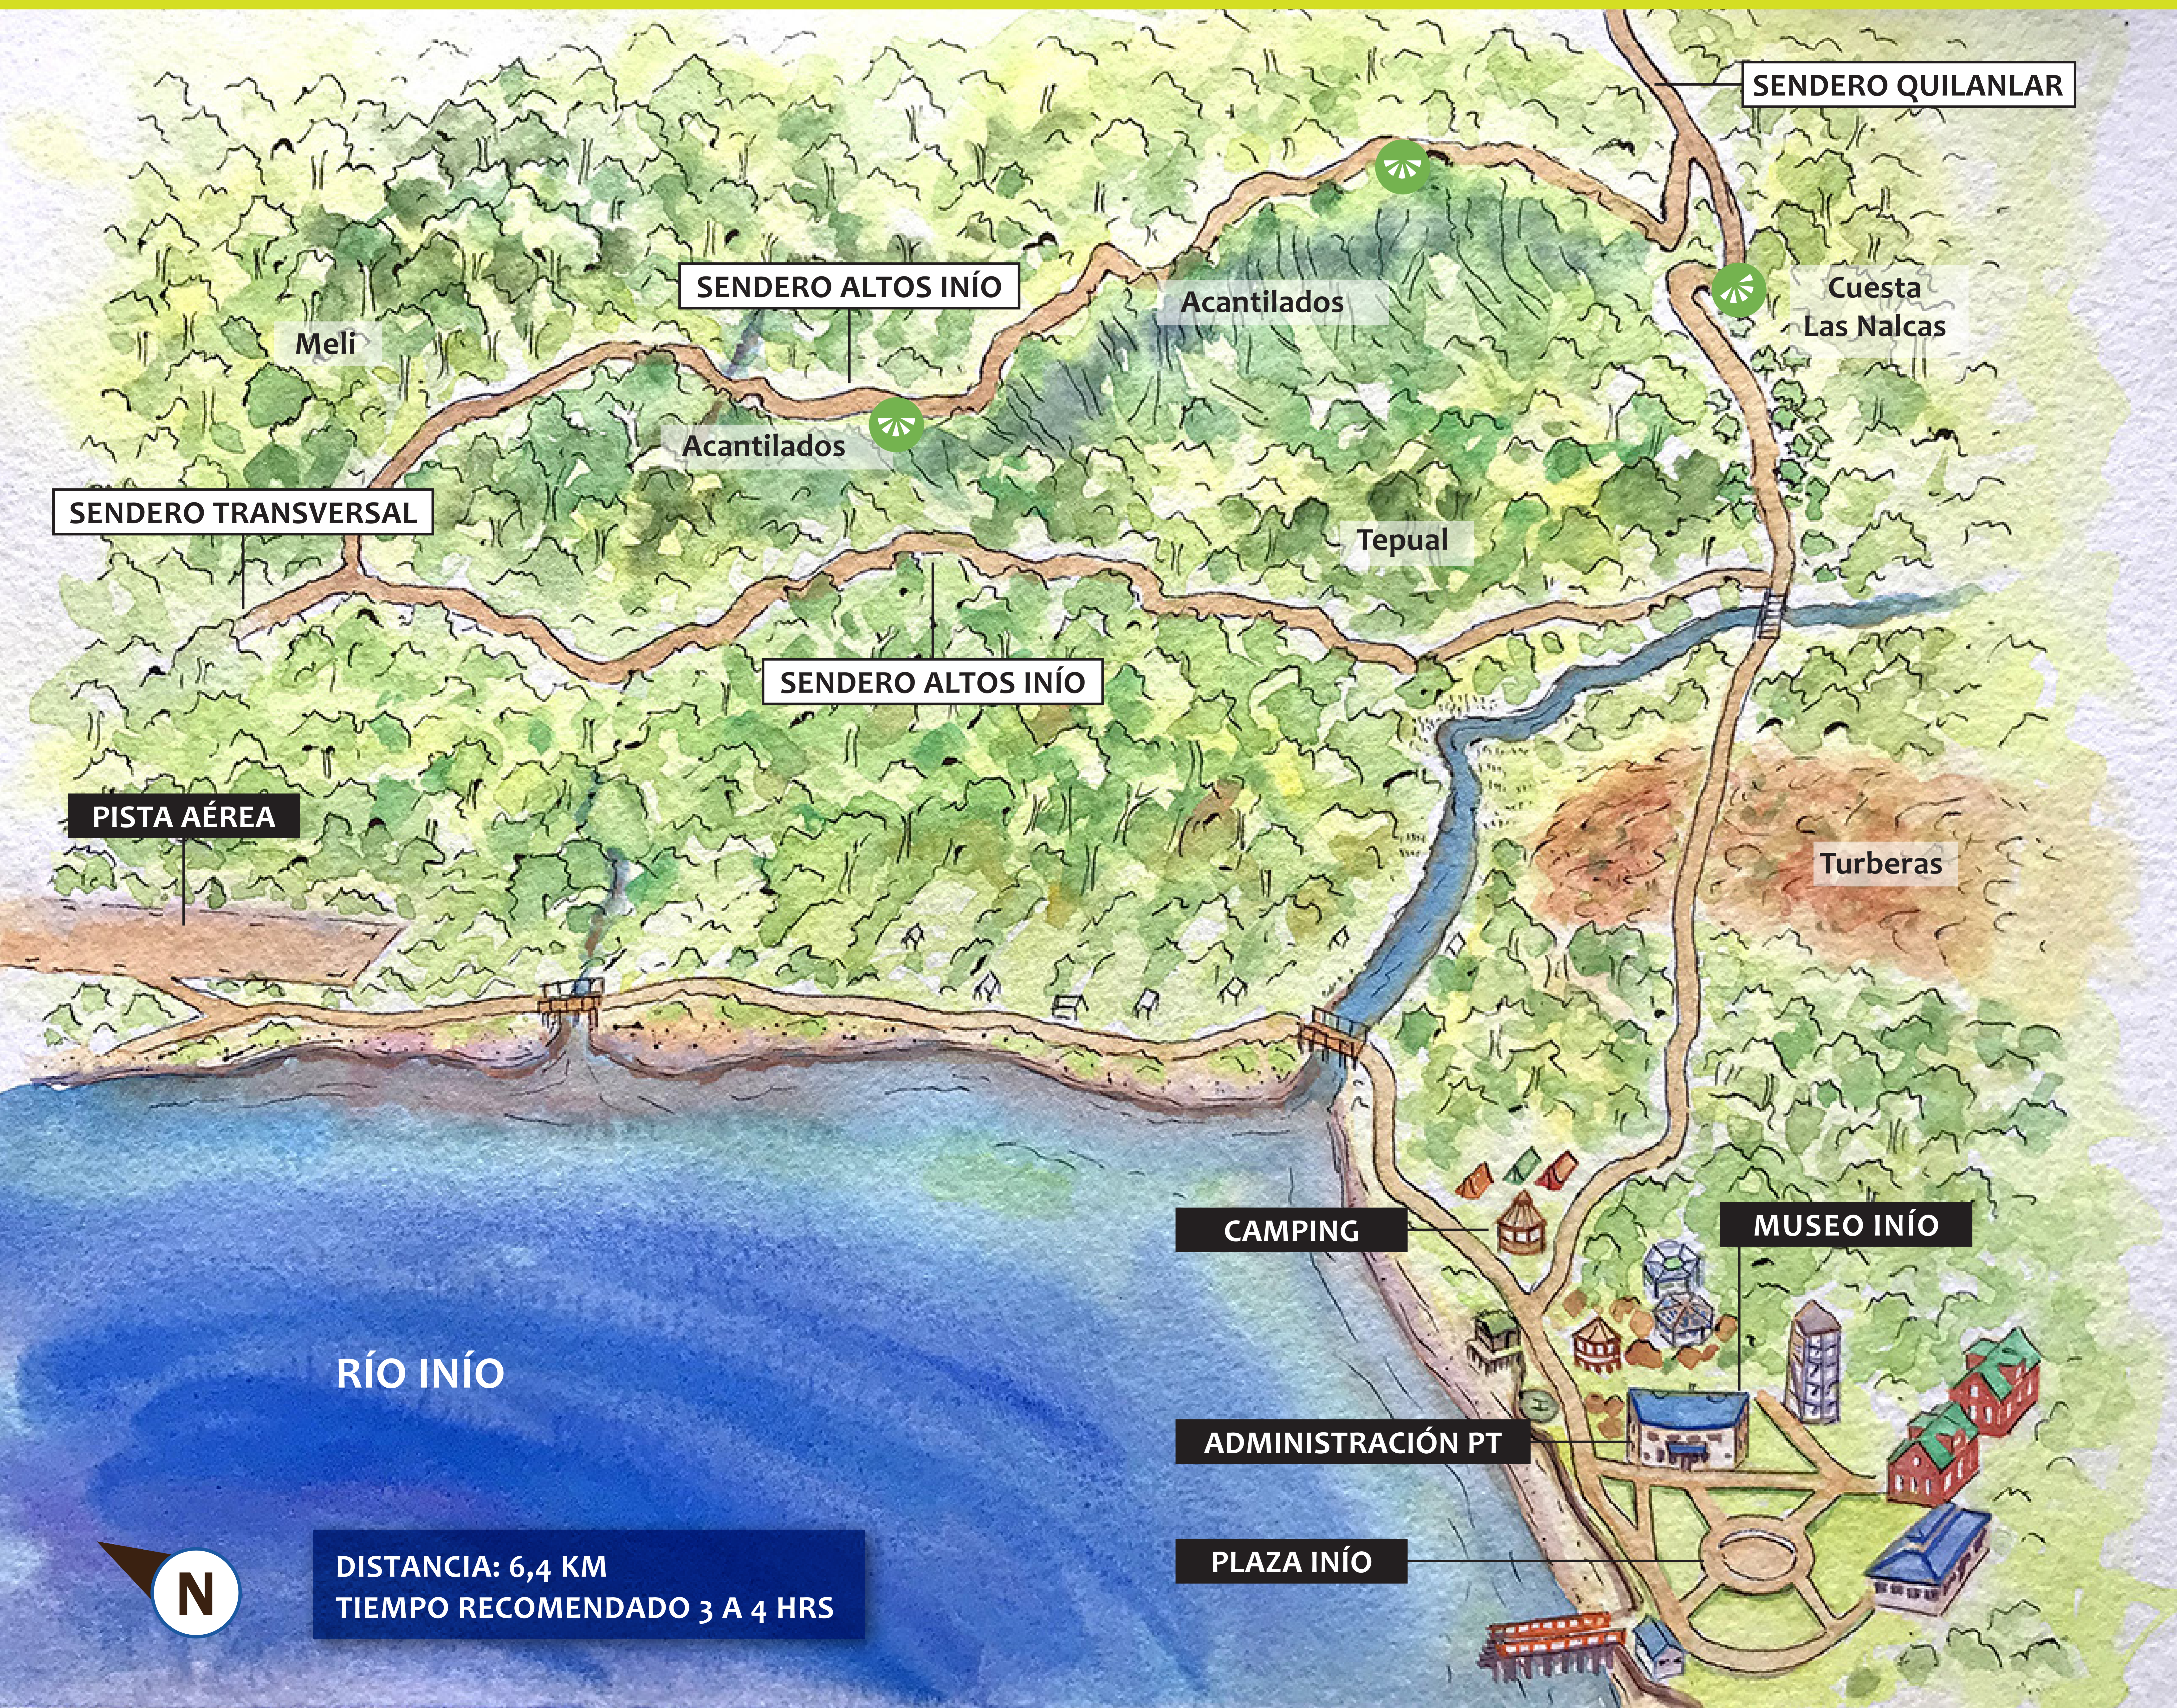

PARQUE
Tantauco
CHILOÉ - CHILE

SENDERO ALTOS DE INÍO

Tel: +56 65 253 2696
www.parquetantauco.cl
info@parquetantauco.cl

[parquetantauco](https://www.facebook.com/parquetantauco)

[@parque_tantauco](https://www.instagram.com/parque_tantauco)

RÍO INÍO

DISTANCIA: 6,4 KM
TIEMPO RECOMENDADO 3 A 4 HRS

N