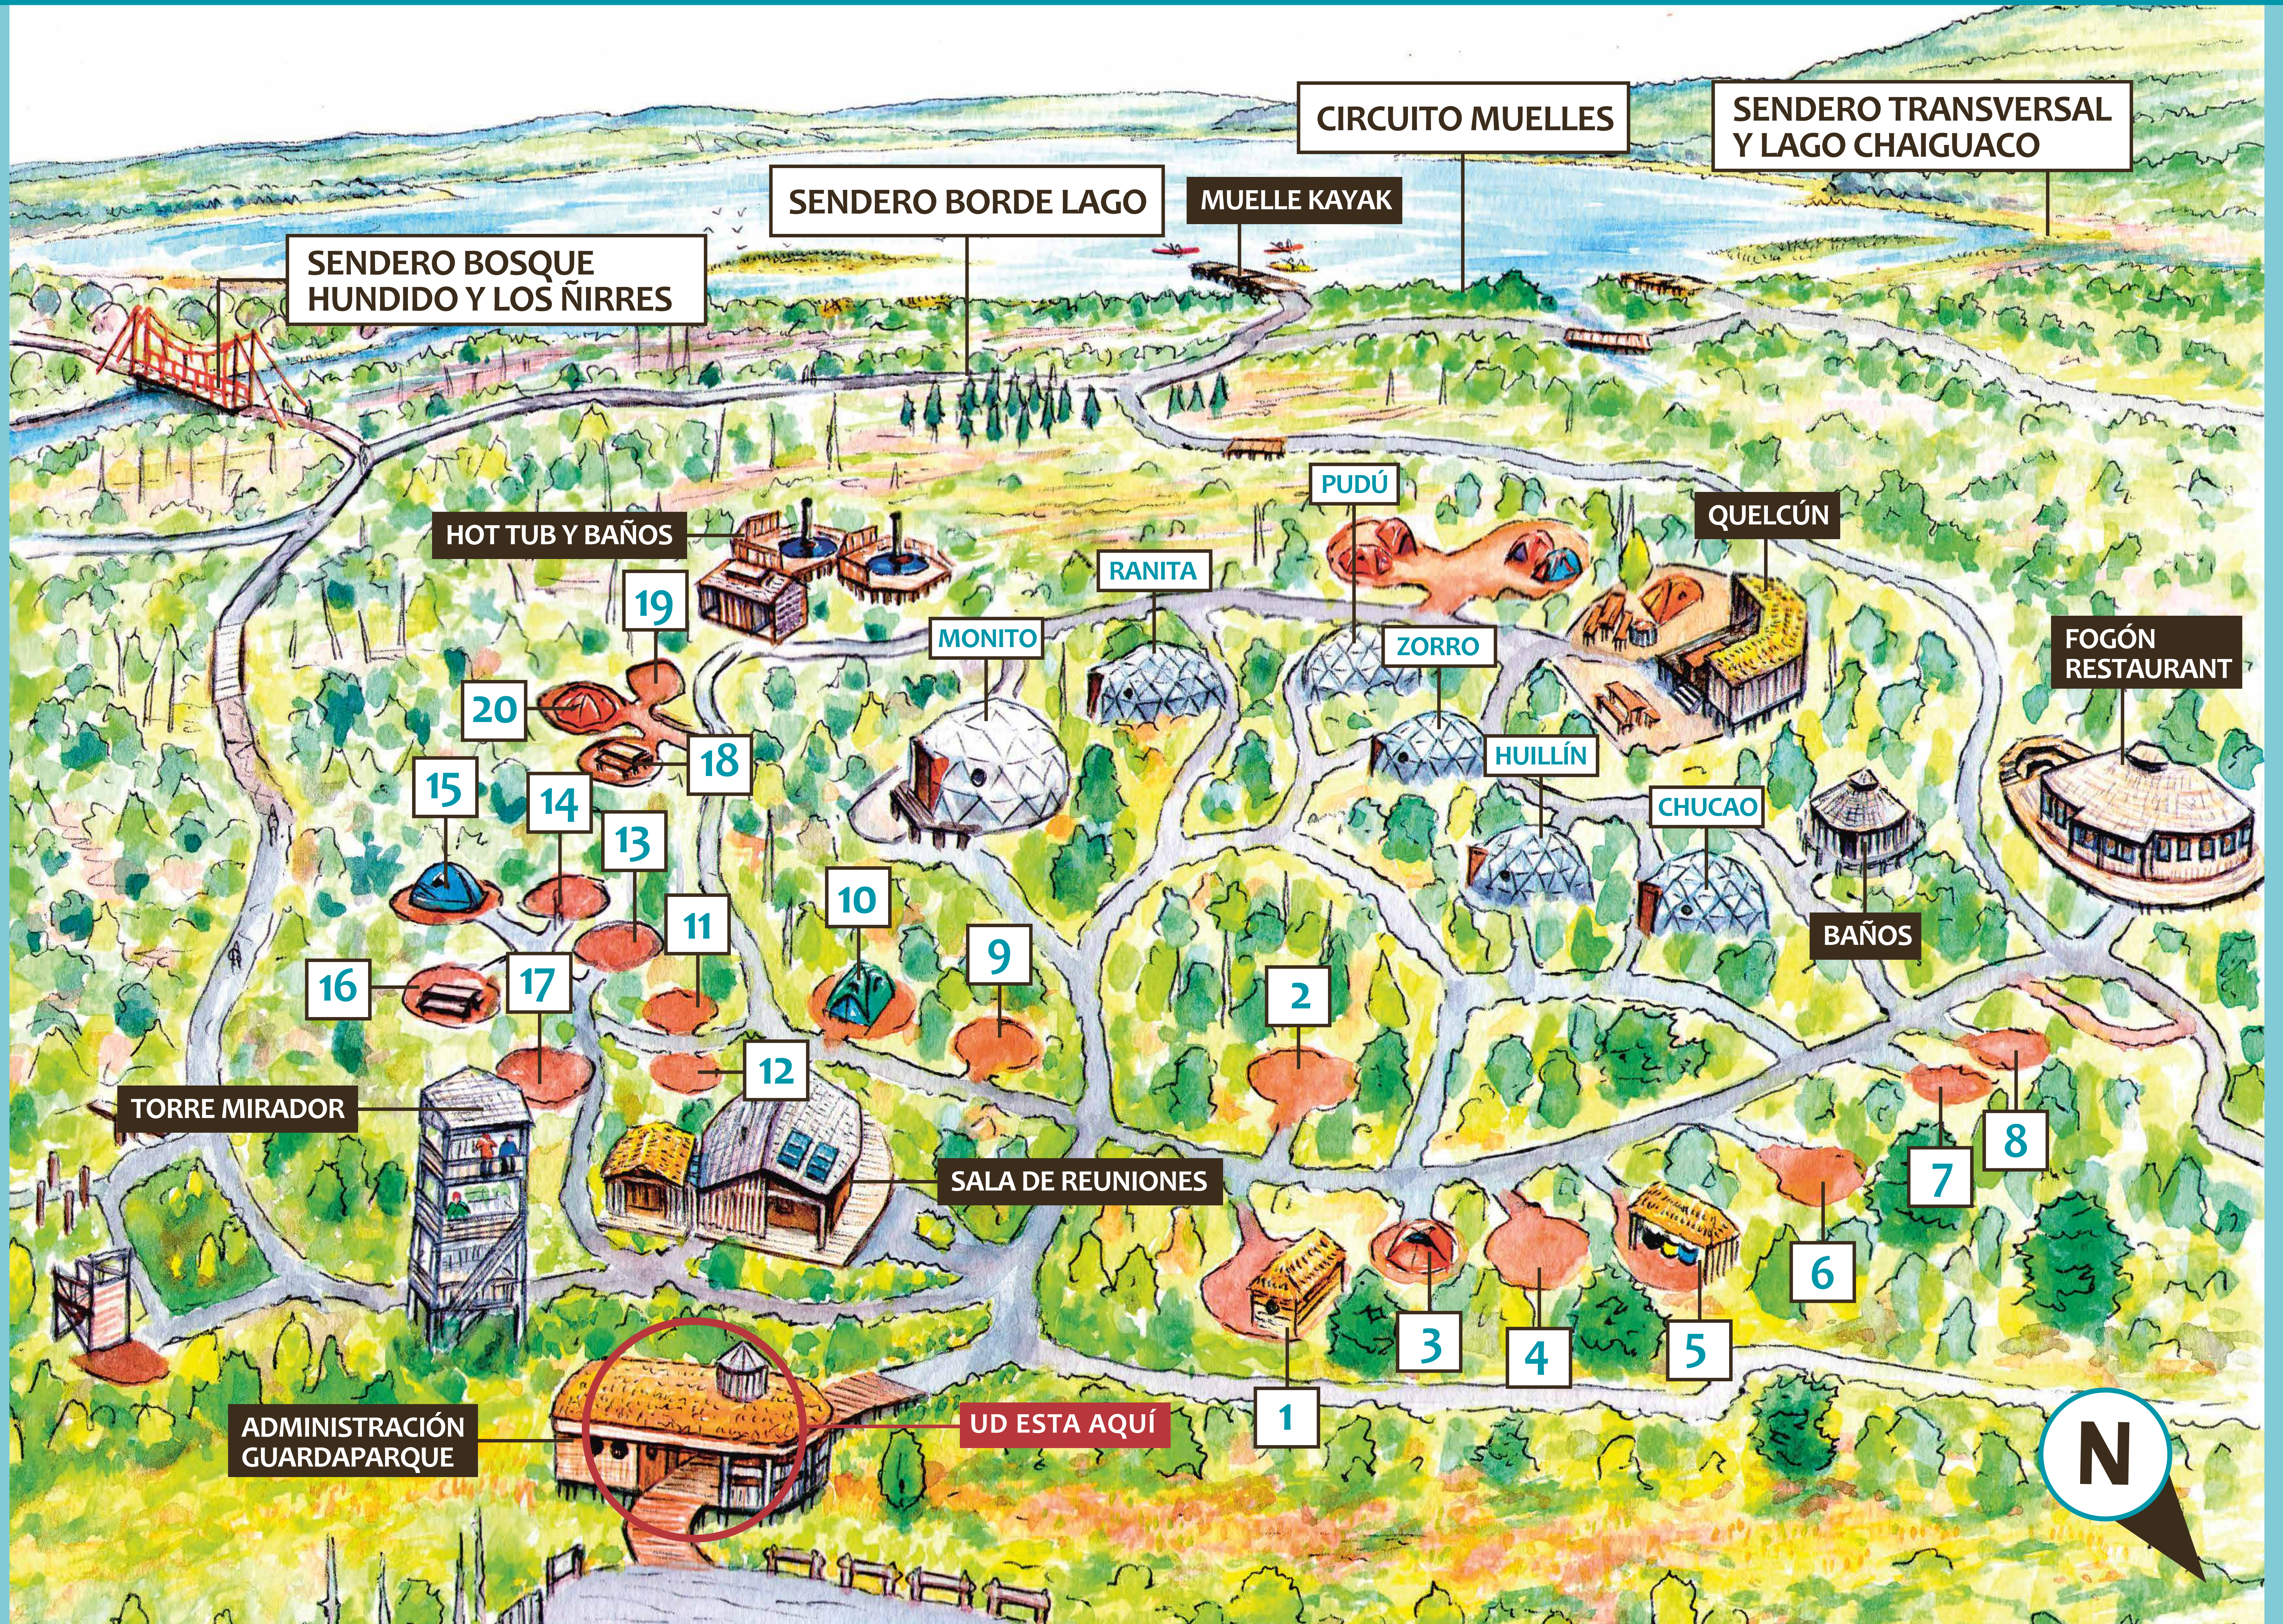

CAMPING Y DOMOS CHAIGUATA

Contacto: (65) 2633805
info@parquetantauco.cl

www.parquetantauco.cl

parquetantauco
@parque_tantauco