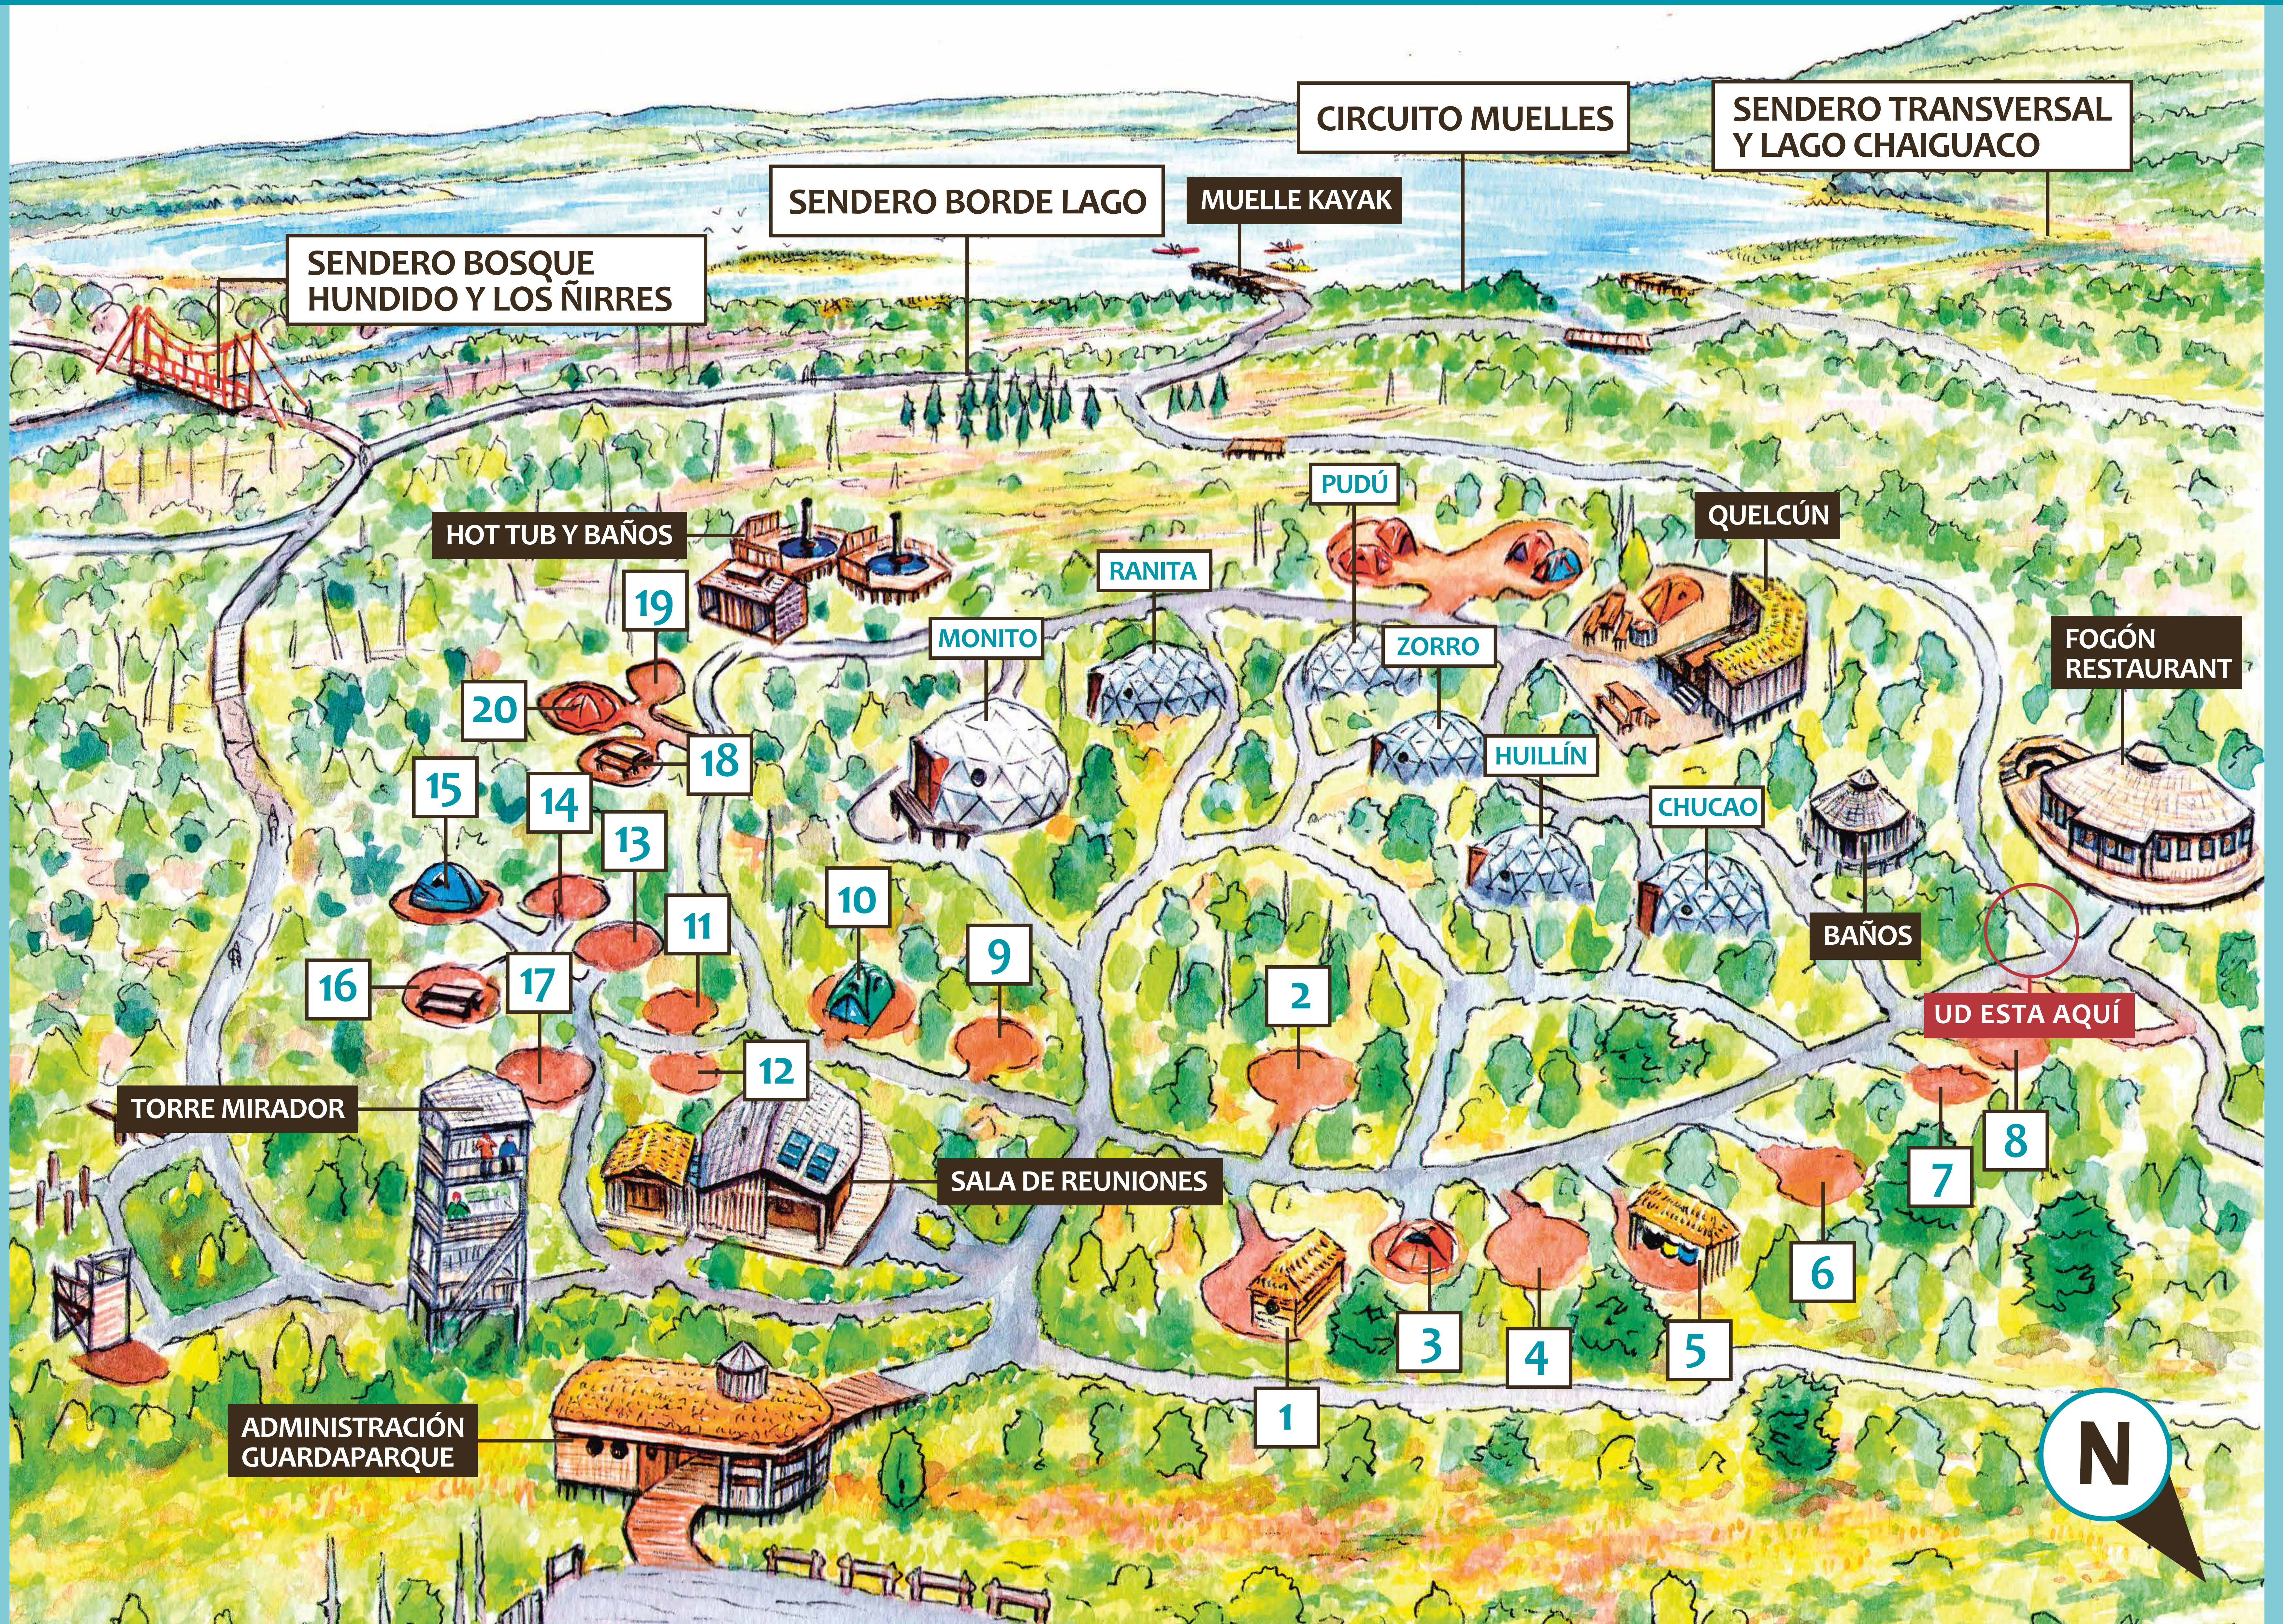

CAMPING Y DOMOS CHAIGUATA

Contacto: (65) 2633805
info@parquetantauco.cl

www.parquetantauco.cl

parquetantauco
@parque_tantauco

CAMPING Y DOMOS CHAIGUATA

Contacto: (65) 2633805
info@parquetantauco.cl

www.parquetantauco.cl