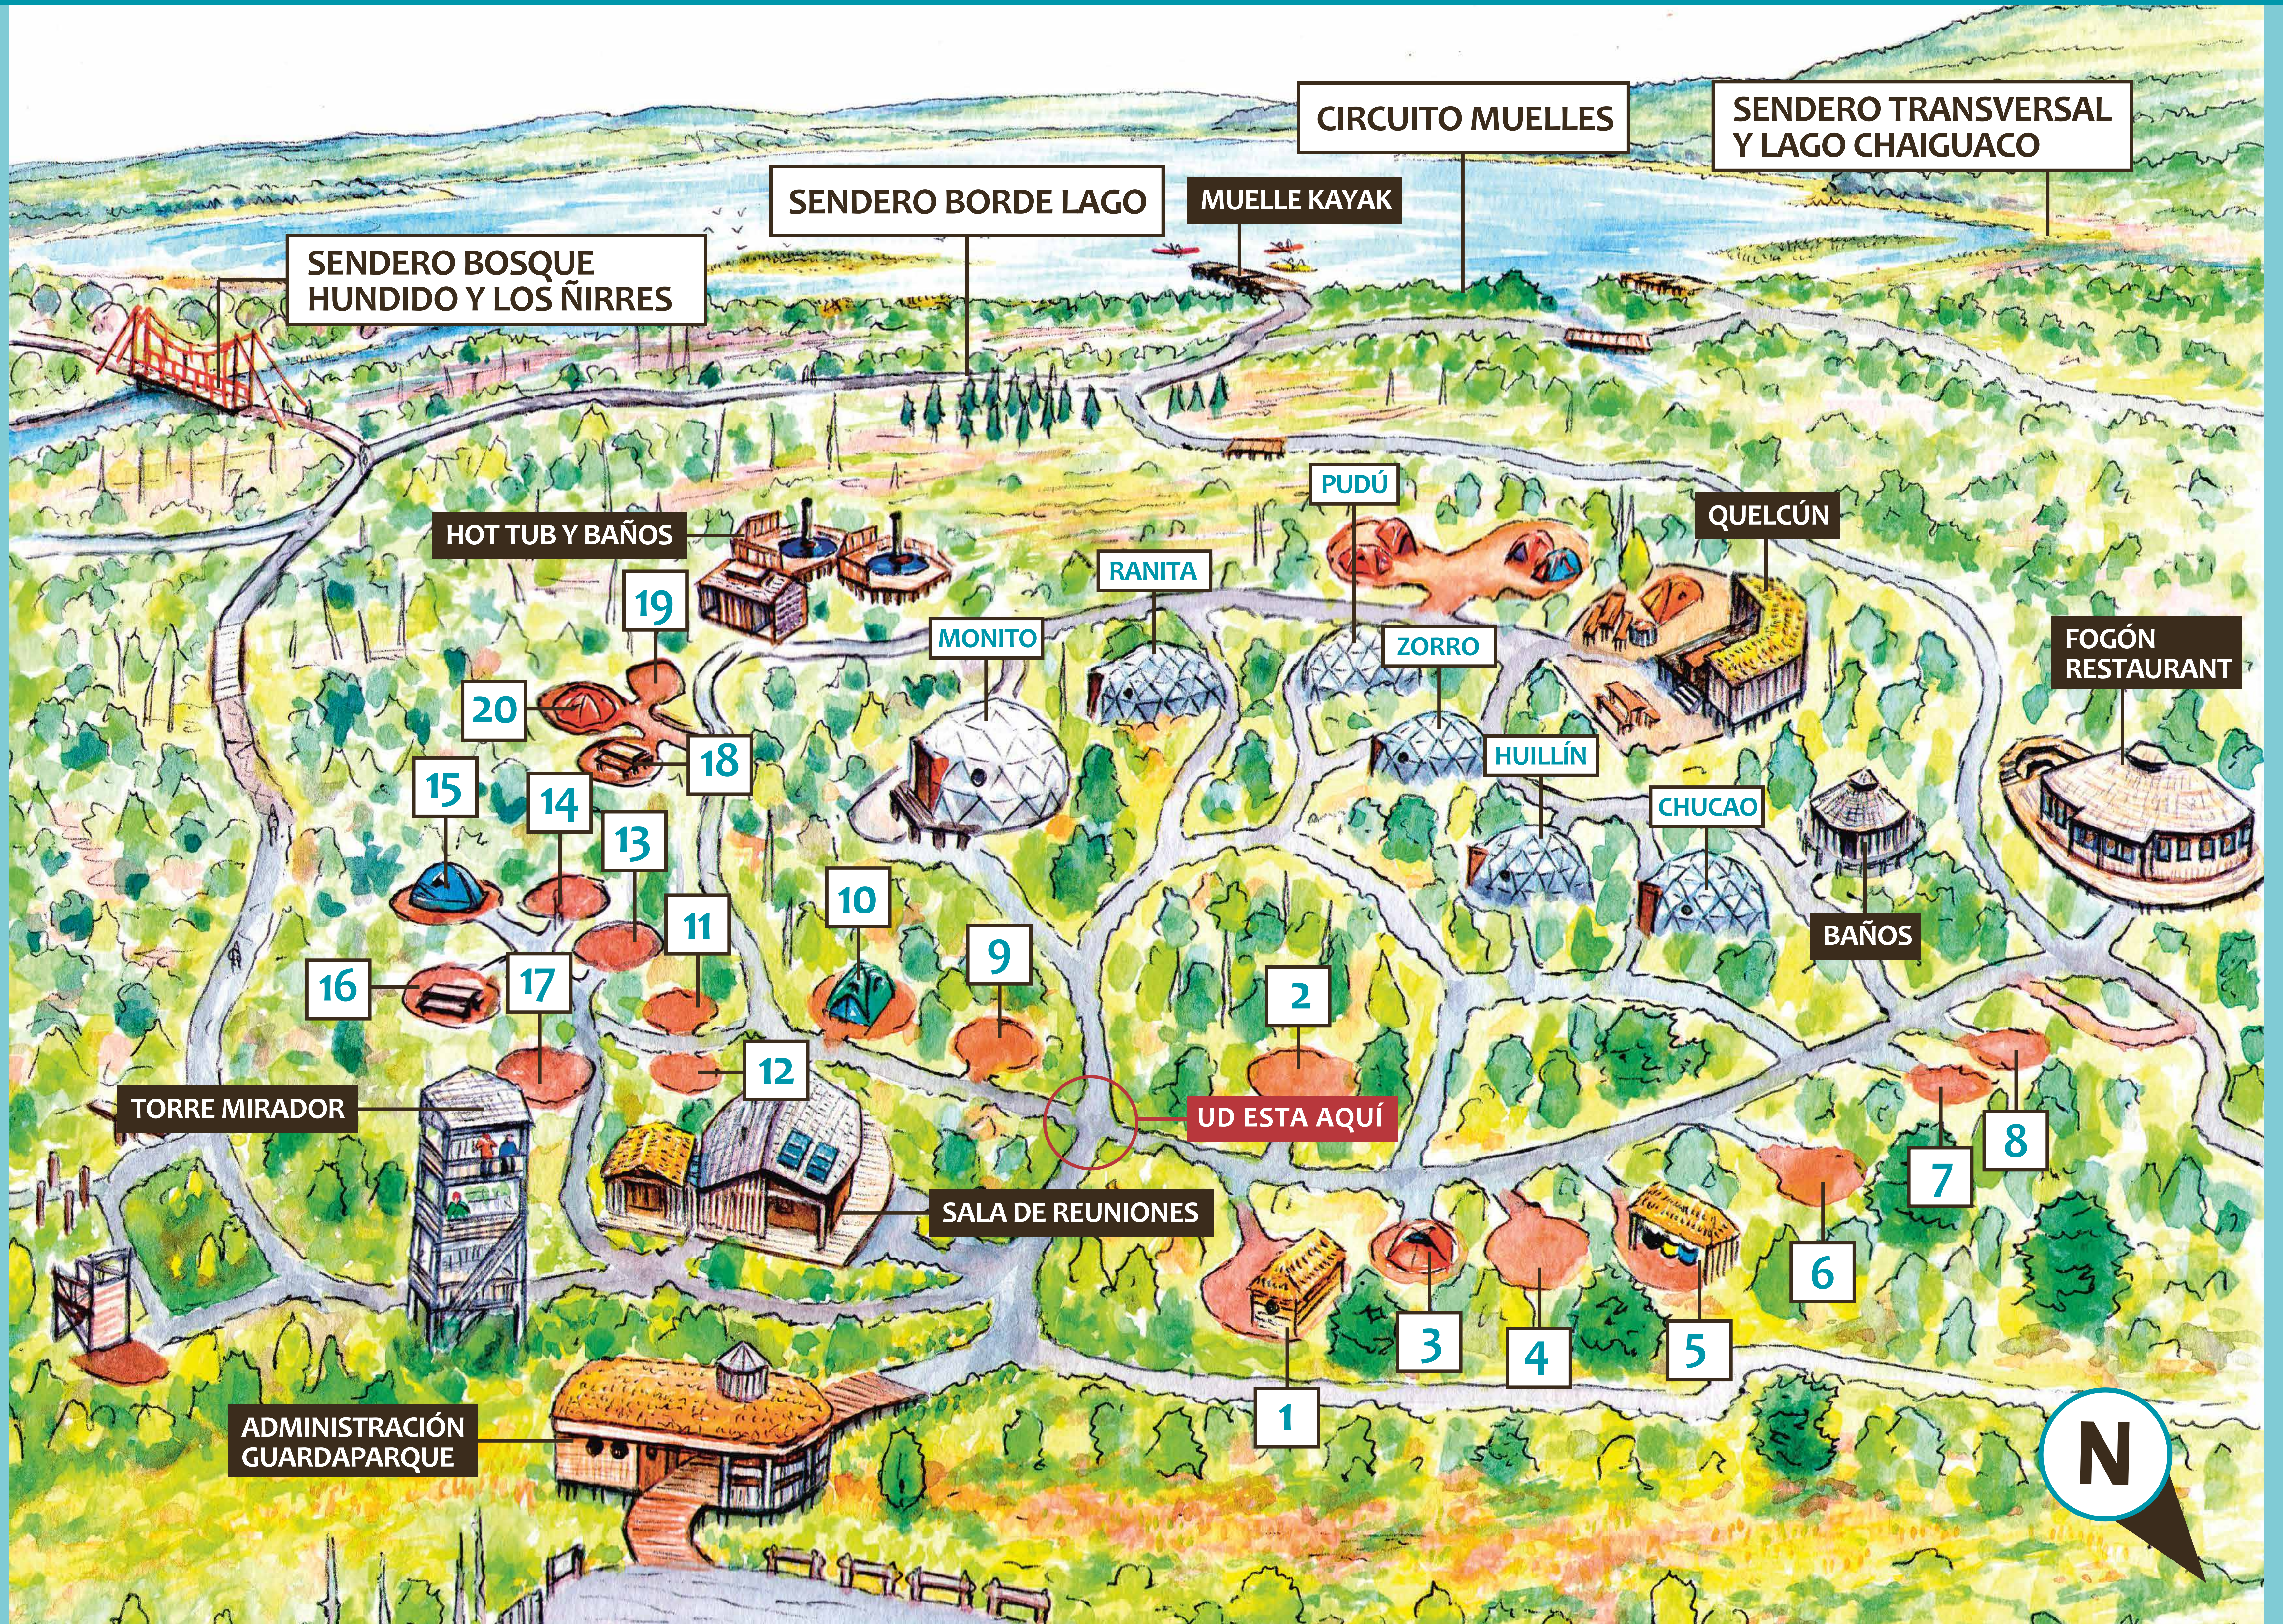

www.parquetantauco.cl

parquetantauco
@parque_tantauco

CAMPING Y DOMOS CHAIGUATA

Contacto: (65) 2633805
info@parquetantauco.cl

www.parquetantauco.cl

parquetantauco
@parque_tantauco