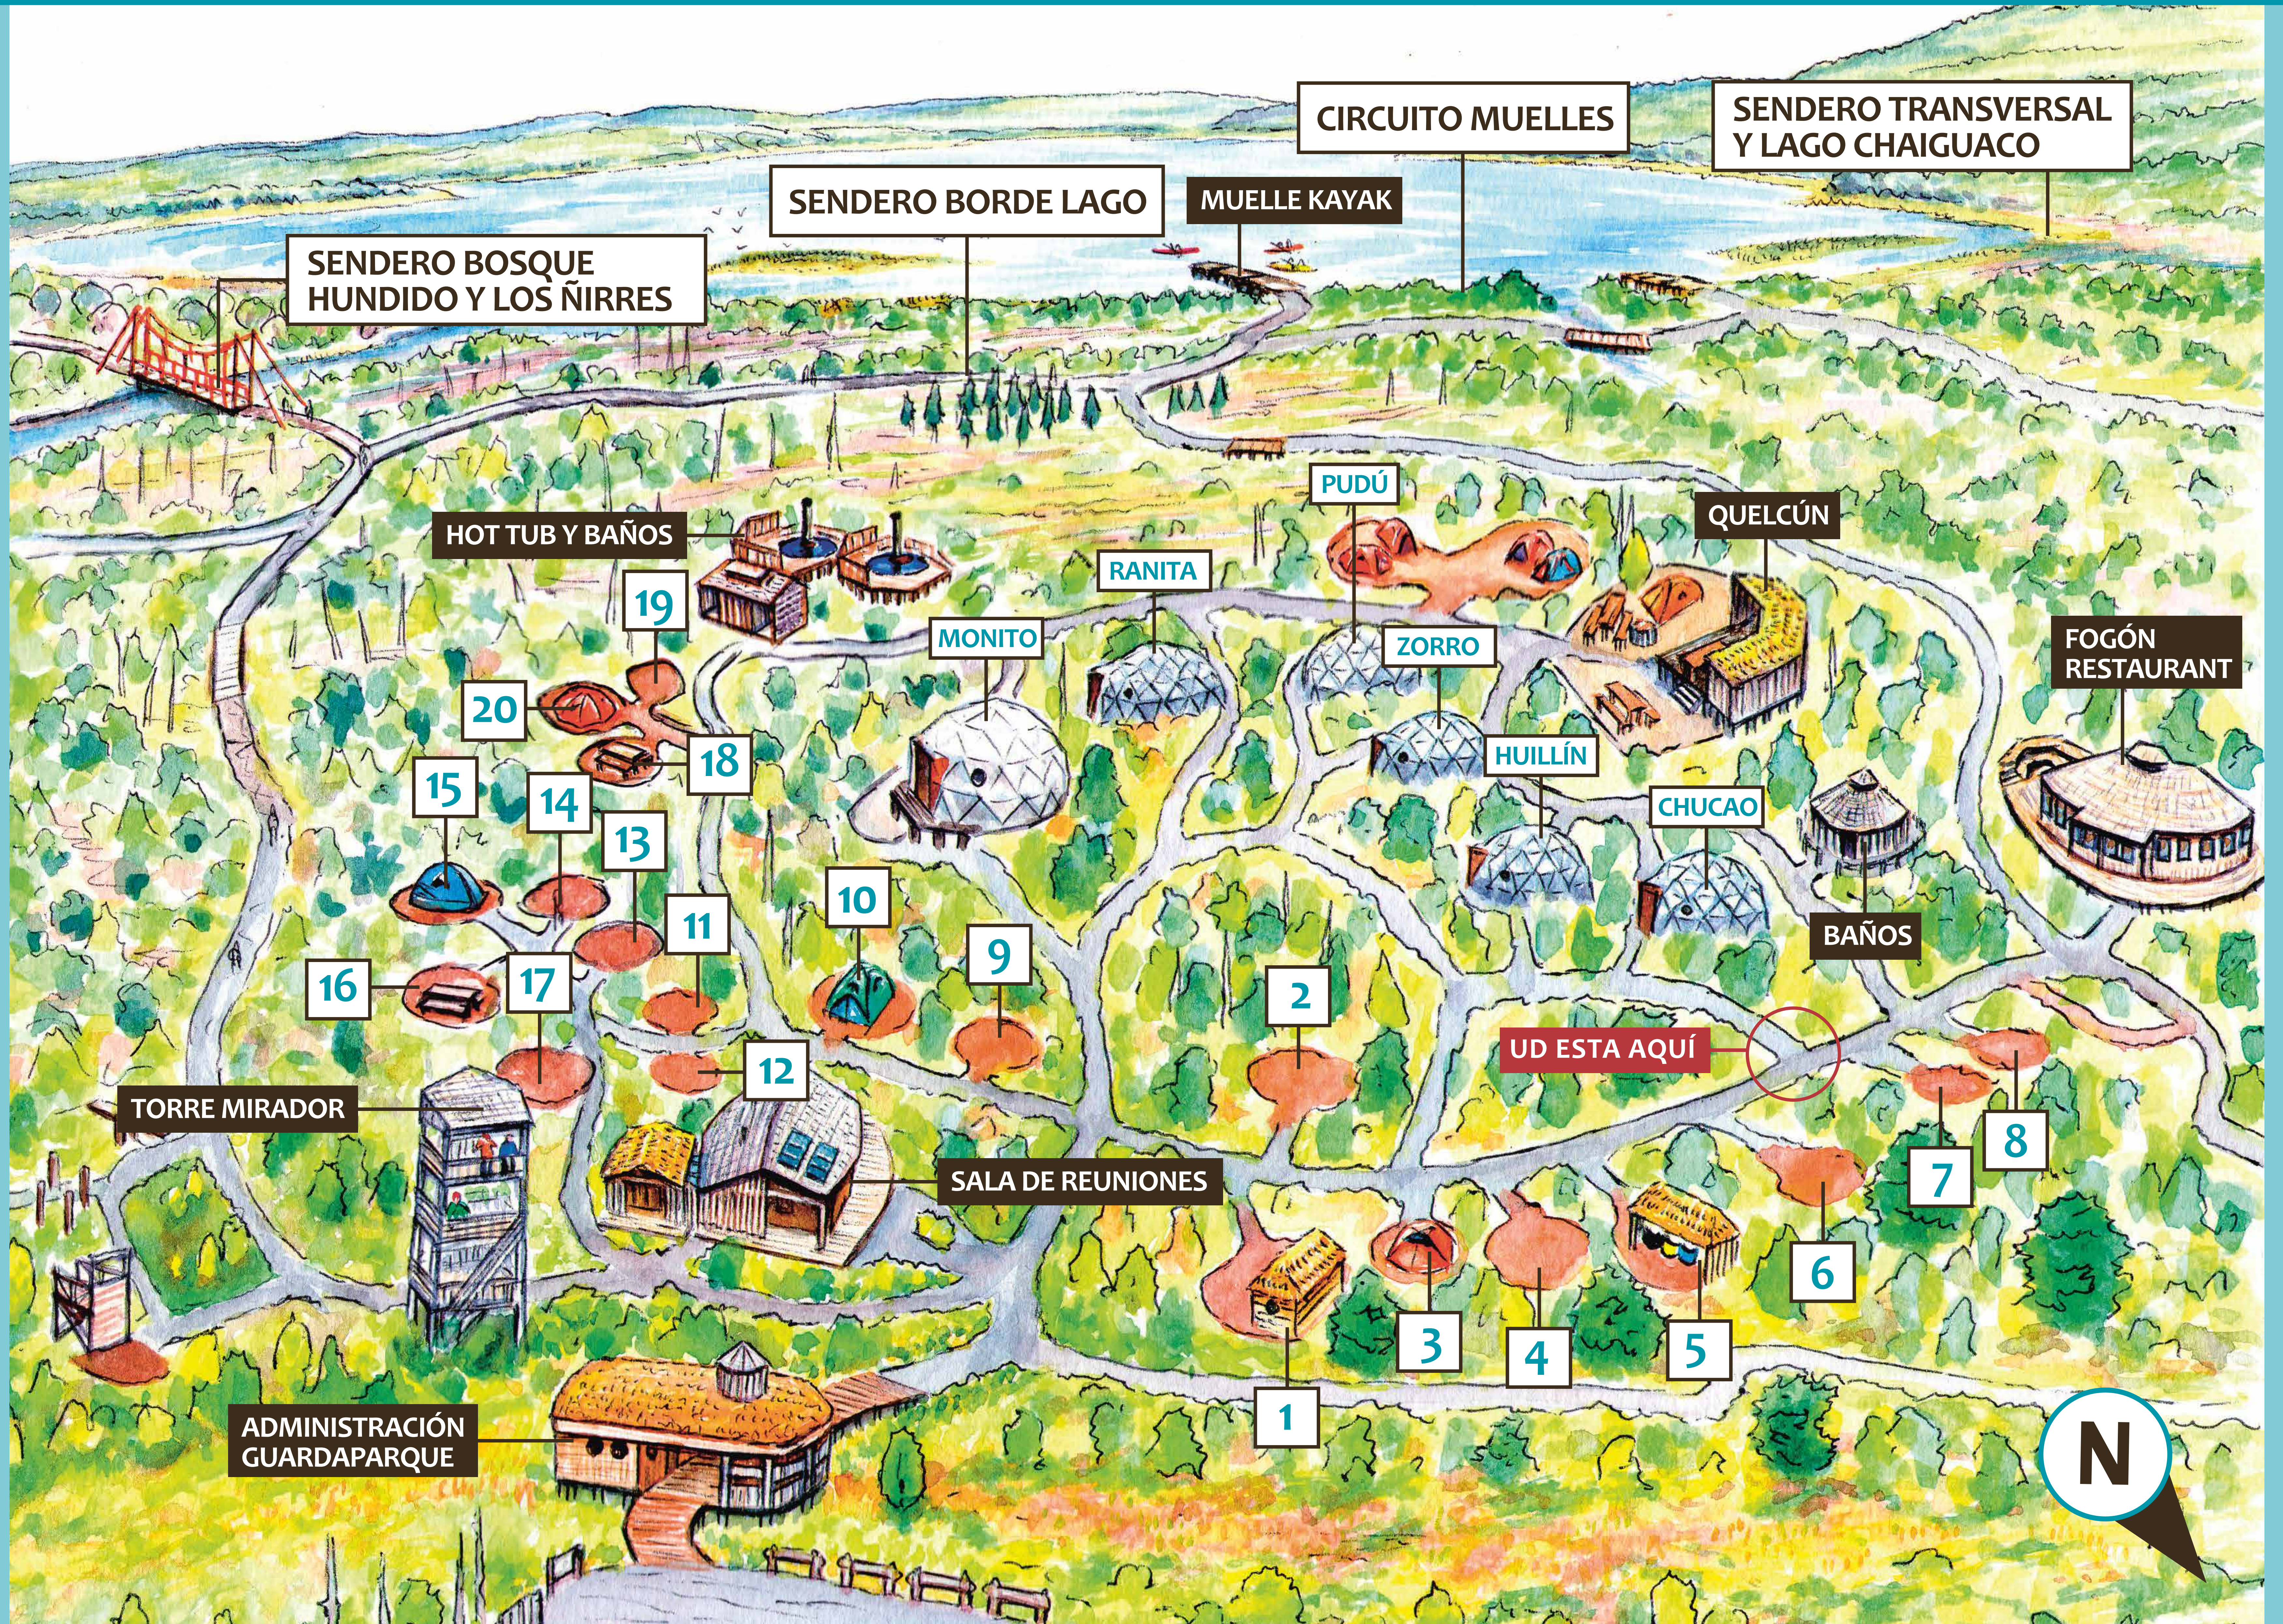

CAMPING Y DOMOS CHAIGUATA

Contacto: (65) 2633805
info@parquetantauco.cl

www.parquetantauco.cl

parquetantauco
@parque_tantauco