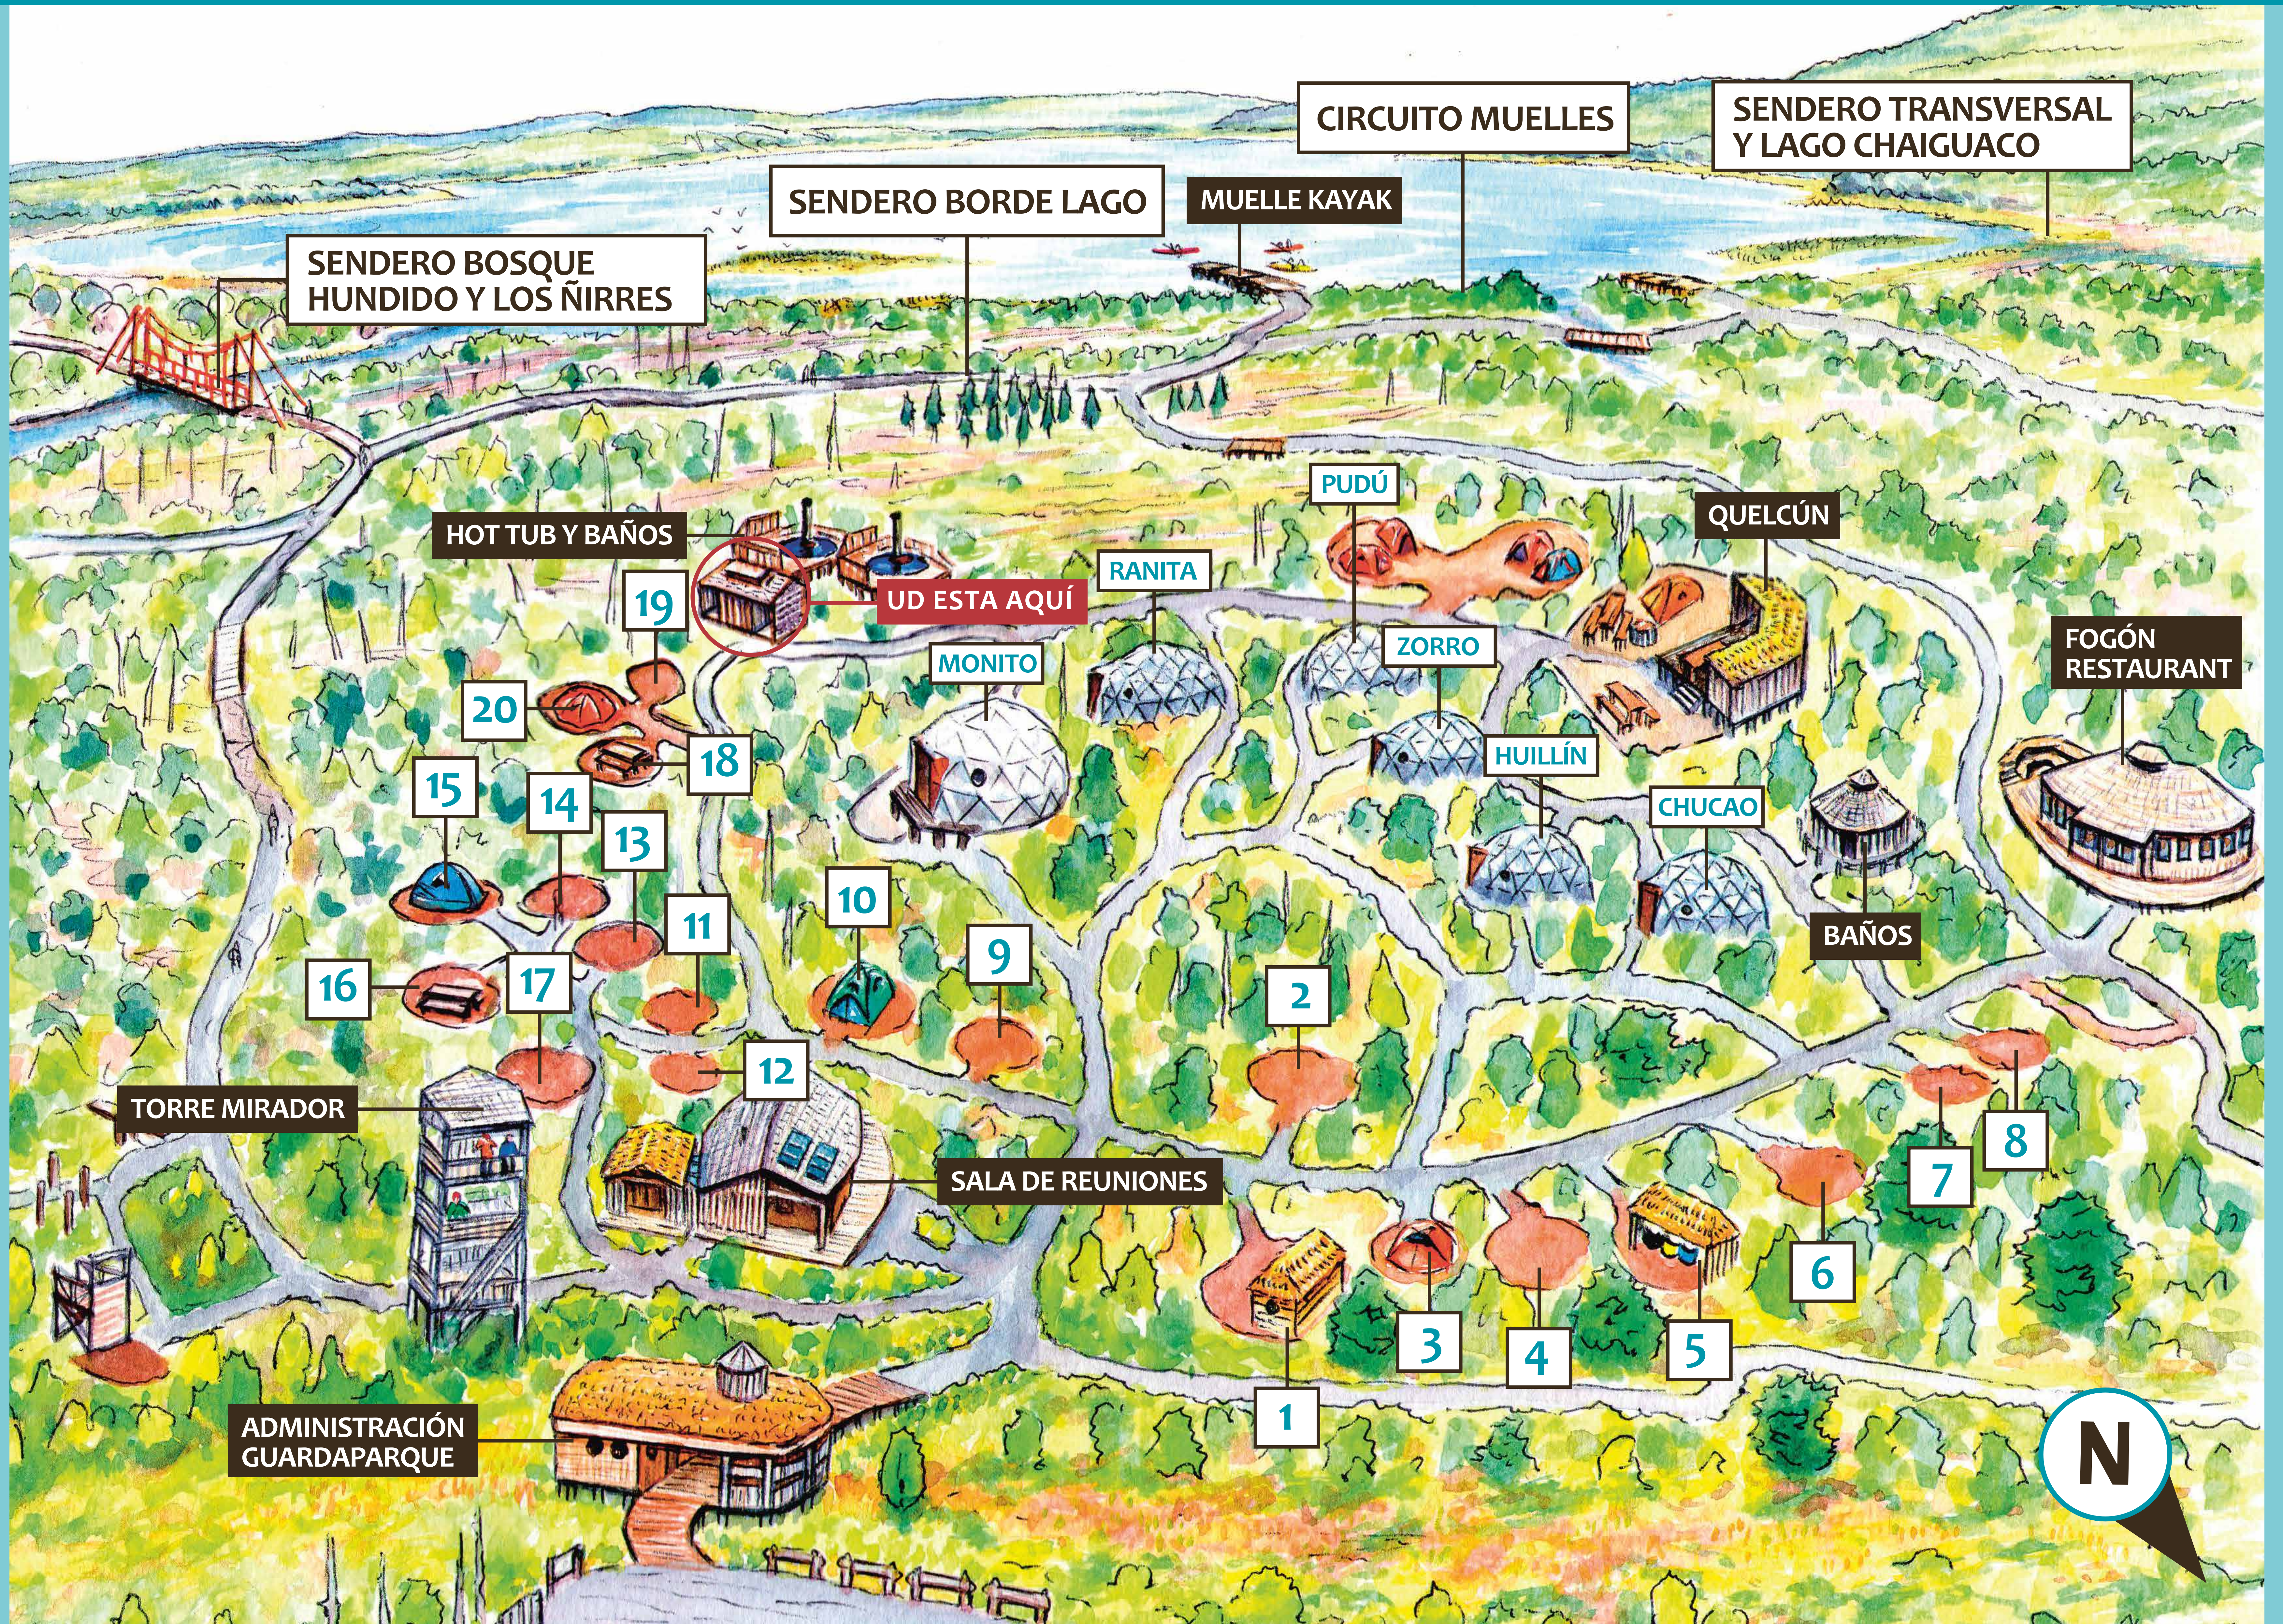

parquetantauco
@parque_tantauco

CAMPING Y DOMOS CHAIGUATA

Contacto: (65) 2633805
info@parquetantauco.cl

www.parquetantauco.cl

parquetantauco
@parque_tantauco

CAMPING Y DOMOS CHAIGUATA

Contacto: (65) 2633805
info@parquetantauco.cl