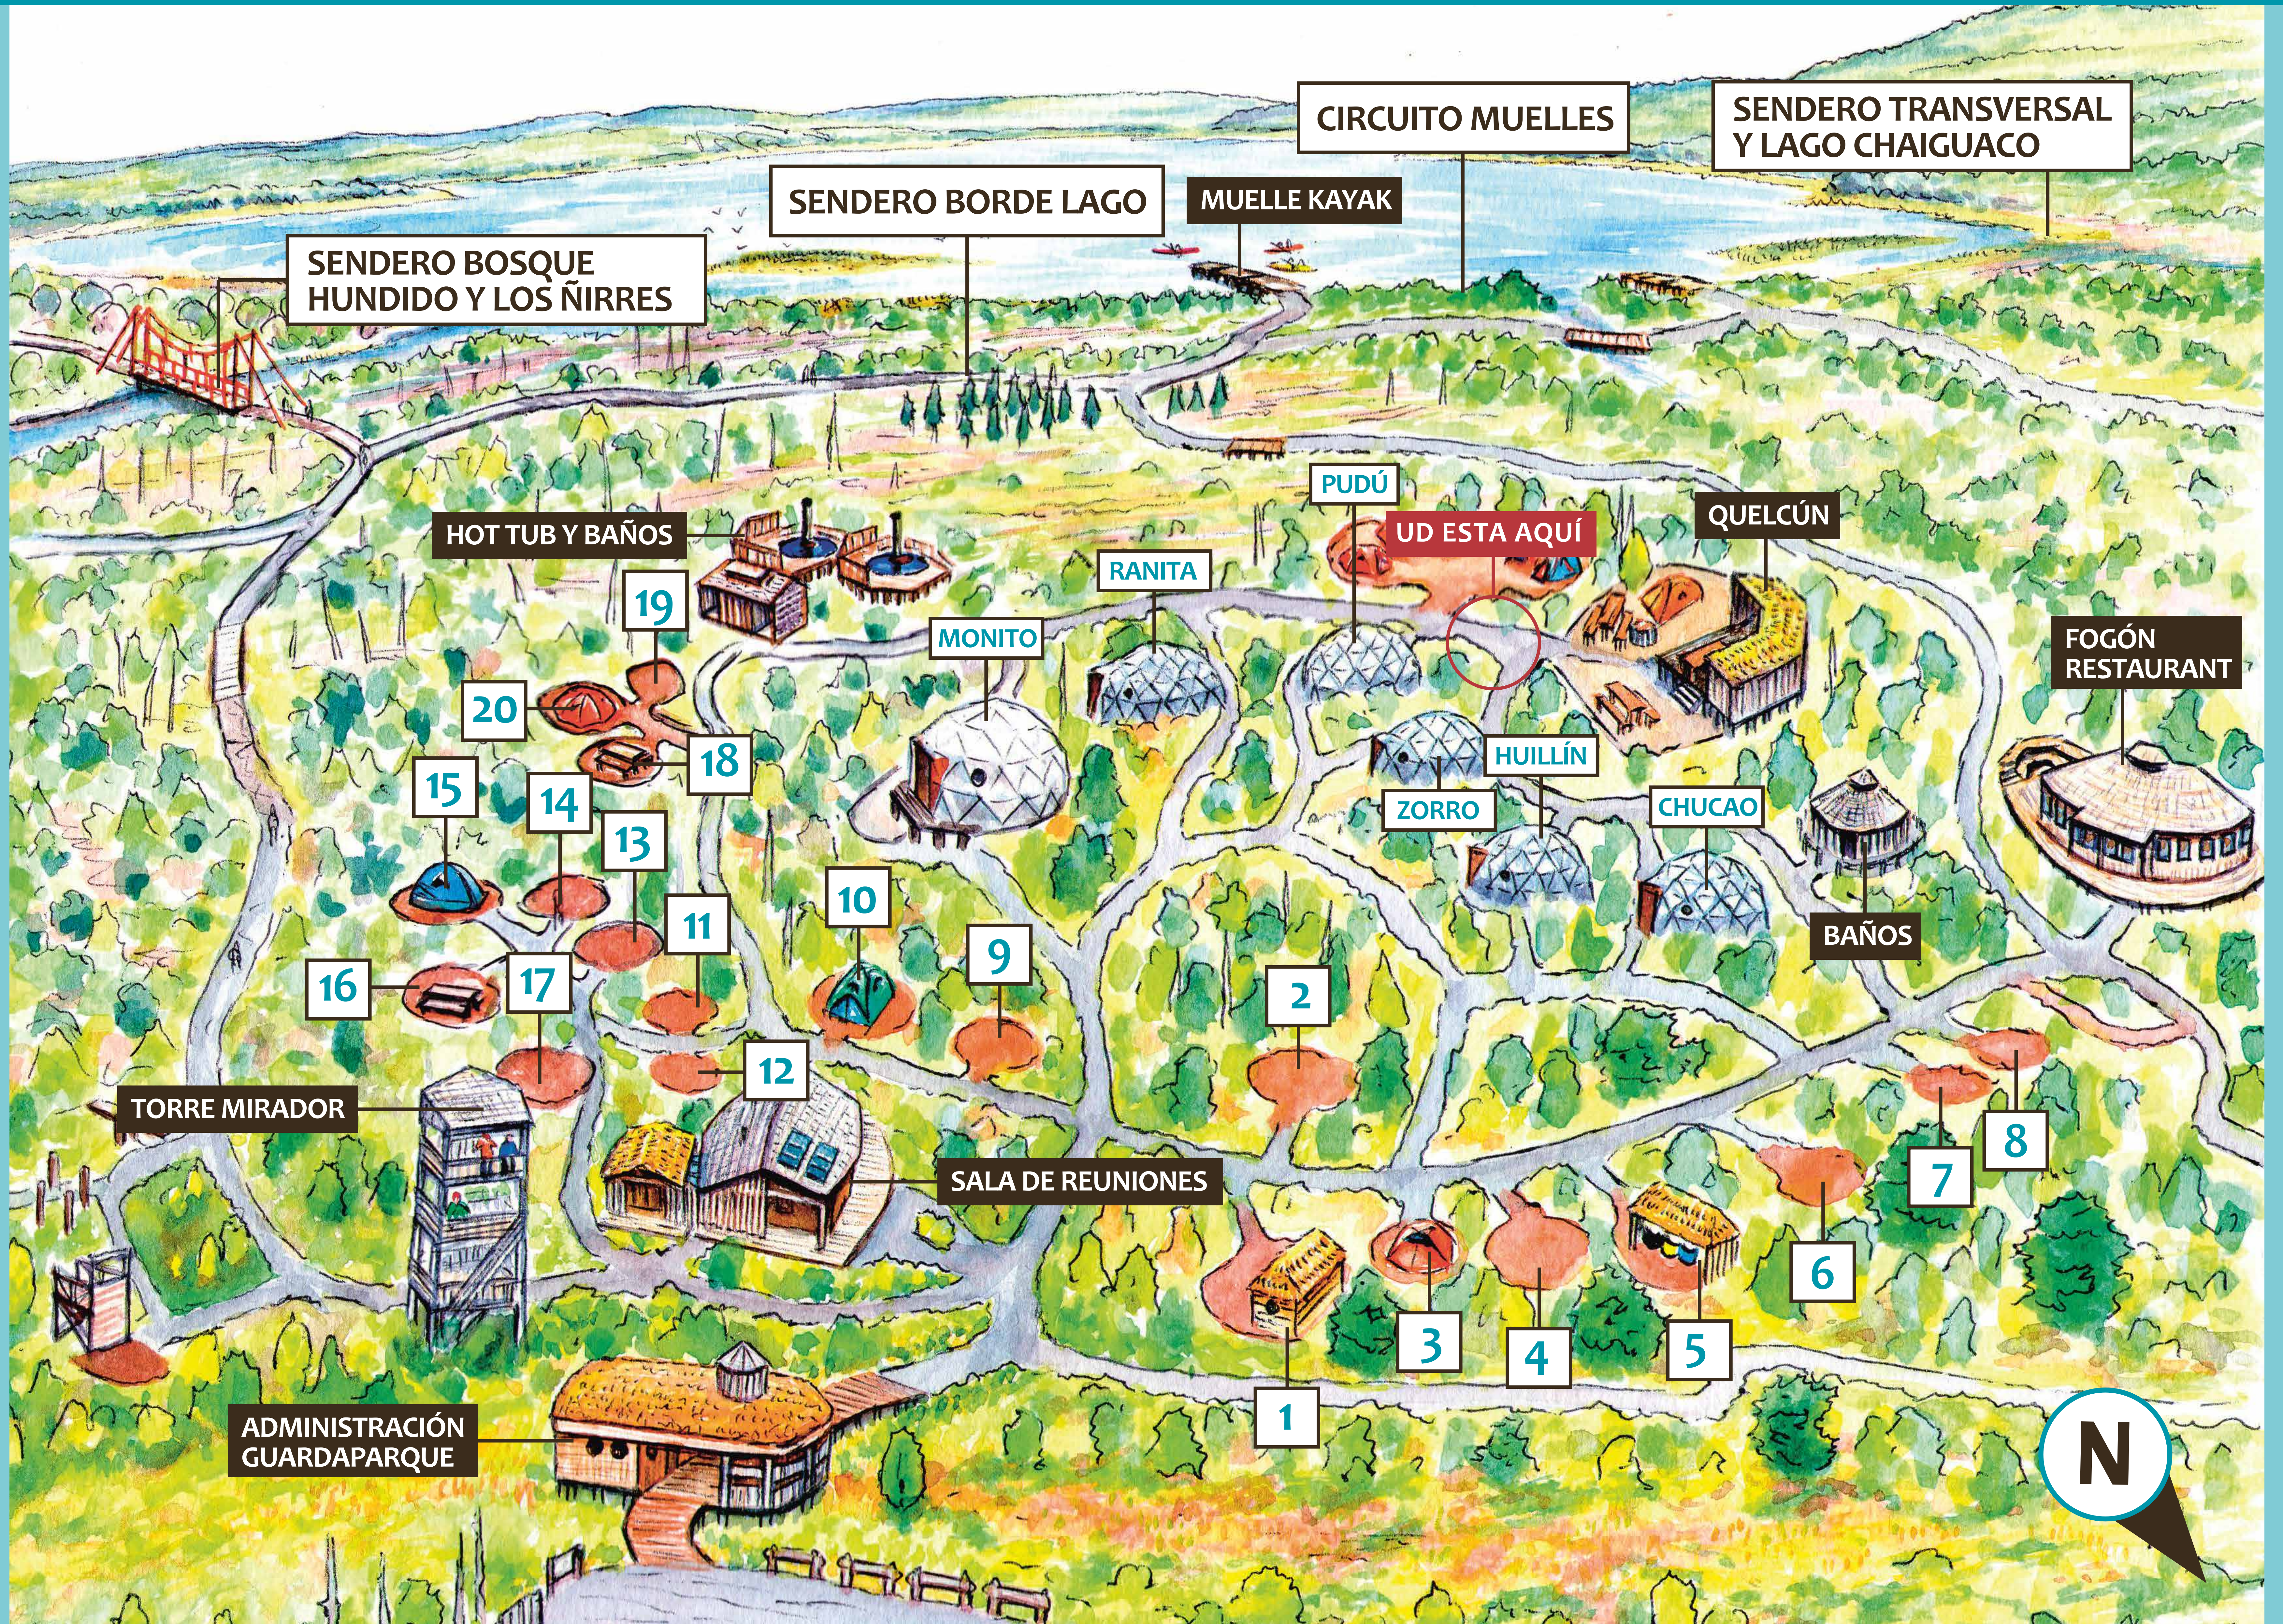

CAMPING Y DOMOS CHAIGUATA

Contacto: (65) 2633805
info@parquetantauco.cl

www.parquetantauco.cl

parquetantauco
@parque_tantauco